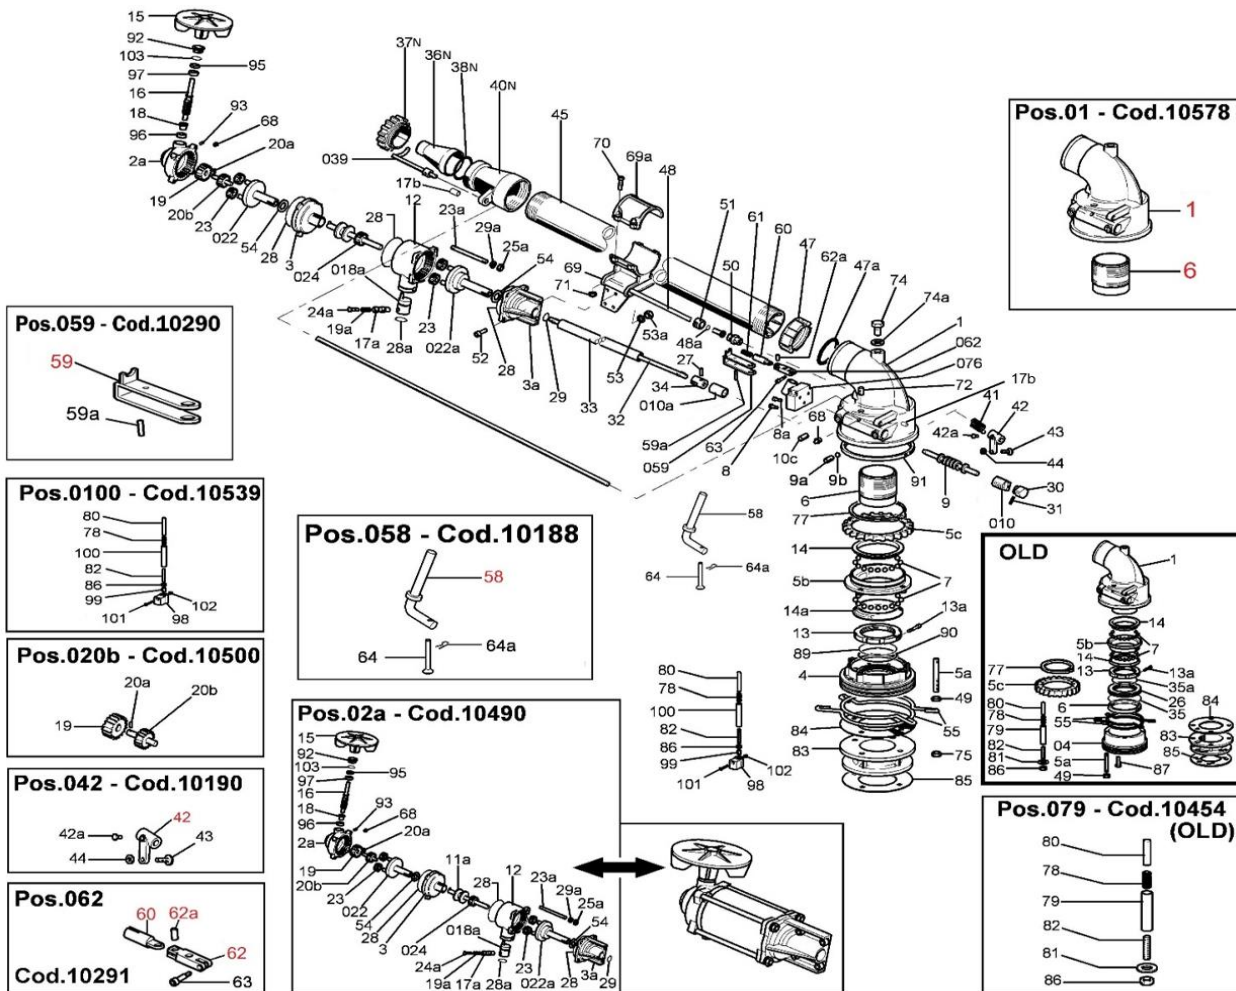

COD. 10524

Gemini 2 velocità

IDROMECCANICA SRL

CODICE	POSIZIONE	PREZZO €
CODE N°	POSITION	PRICE €
10578	01	
10490	02a	
3010633	2a	
301041	3	
301042	3a	
10390	04 - old	
3010761	4	
301046	5a	
3010365	5b	
3010366	5c	
301047	6 - old	
30048	7	
301083	8	
301084	8a	
301048	9	
301060	9a	
30108	9b	
10394	010	
10404	010a	
30118	10c	
30748	11	
301050	12	
3010762	13	
301052	13 - old	
301014	13a	
301053	14	
3010763	14a	
301054	15	
3010636	16	
301055	17a	
3010534	17b	
30031	18	
10294	018a	
30833	19	

CODICE	POSIZIONE	PREZZO €
CODE N°	POSITION	PRICE €
30817	19a	
10500	020b	
30193	20a	
3010634	20b	
301058	21a	
10285	022	
10286	022a	
30835	23	
301060	23a	
10287	024	
30965	24a	
30270	25a	
301063	26 - old	
30618	27	
30613	28	
301064	28a	
30678	29	
30532	29a	
30695	30	
30208	31	
20161	32	
20156	33	
30185	34	
301066	35 - old	
301067	35a - old	
30063	36 - old	
30056	37 - old	
30064	38 - old	
3011006	36N	
3011007	37N	
30613	38N	
10288	039	
301068	40 - old	
3011008	40N	

CODICE	POSIZIONE	PREZZO €
CODE N°	POSITION	PRICE €
3010444	41	
10656	042	
301083	42a	
30093	43	
30094	44	
20158	45	
30053	47	
30054	47a	
20159	48	
301069	48a	
30116	49	
301070	50	
301071	51	
30500	52	
30557	53	
30511	53a	
30773	54	
301072	55	
10188	058	
10290	059	
301077	59a	
301079	61	
10291	062	
30782	62a	
30783	63	
3010181	64	
30785	64a	
30233	68	
3010646	69	
3010647	69a	
30965	70	
3010648	71	
30724	72	
30102	74	

CODICE	POSIZIONE	PREZZO €
CODE N°	POSITION	PRICE €
30103	74a	
30121	75	
10292	076	
3010367	77	
301016	78	
10454	079 - old	
3010368	79 - old	
3010369	80	
3010370	81 - old	
3010855	82	
3010371	82 - old	
3010374	83	
3010372	84	
3010772	85	
30270	86	
3010764	89	
3010765	90	
3010766	91	
3010640	92	
30040	93	
30030	95	
3010613	96	
30028	97	
3010653	98	
3010654	99	
10539	0100	
3010655	100	
3010428	101	
3010429	102	
3010570	103	